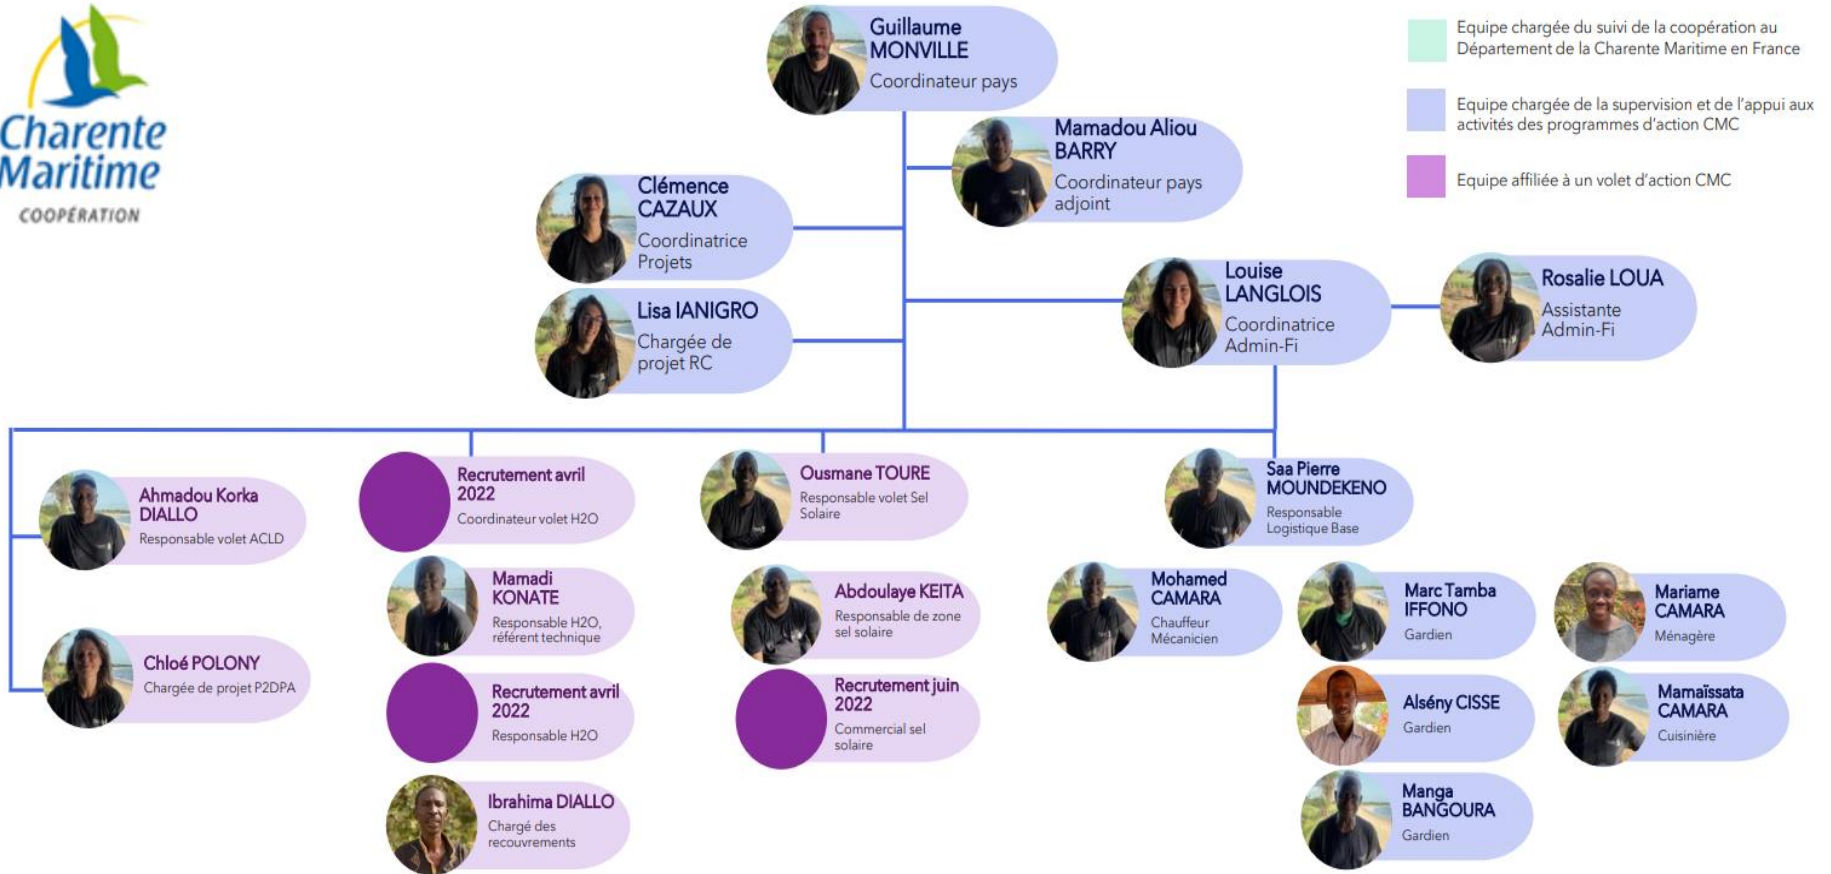

Lise DAL SECCO
Chargée de développement international
DCSII - Département CM

Sylvaine COURANT
Cheffe service développement international
DCSII - Département CM

Equipe chargée du suivi de la coopération au Département de la Charente Maritime en France

Equipe chargée de la supervision et de l'appui aux activités des programmes d'action CMC

Equipe affiliée à un volet d'action CMC